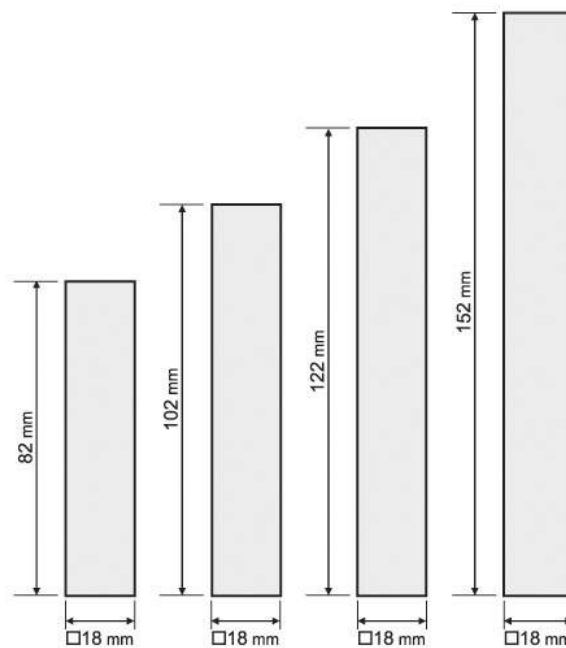

BELLAGIO

LUXOR

GRAND

GALAXY

BLOK WYKOŃCZENIOWY

KOREKTOR POŁĄCZEŃ